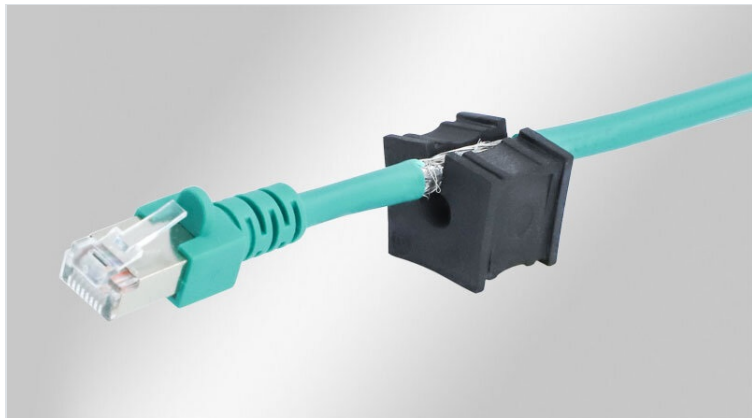

EMC-KT | Insertos EMC

para pantallas de cables con Ø 2 - 33 mm

Los insertos EMC-KT para cables se utilizan con los siguientes componentes de entrada de cables:

- [Pasamuros partidos EMC-KEL-U](#)
- [Pasamuros partidos EMC-KEL-DS](#)
- [Prensaestopas partidos EMC-KVT-DS](#)

Los insertos para cables del tipo EMC-KT están fabricados con un elastómero muy conductivo. De esta forma, se eliminan las interferencias de la pantalla del cable directamente por medio del inserto, el marco y la junta plana.

¡Esto garantiza una protección del área completa contra las interferencias vinculadas al campo!

La gama de modelos EMC-KT pequeños está diseñada para diámetros de pantallas de cables desde 2 hasta 16 mm. Los insertos grandes EMC-KT aceptan una gran variedad de diámetros de pantallas de cables desde 13 hasta 33 mm.

Gran aumento de la densidad de carga, al utilizar insertos dobles o cuádruples.

Al instalar los insertos pequeños, la zona plana debería estar de cara a la mitad del marco. Esto permite a las caras planas de los insertos adyacentes, coincidir y ofrecer así una estanqueidad segura.